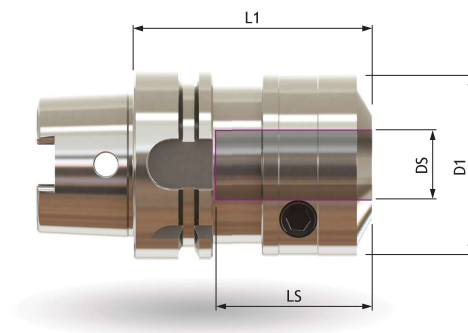

HYDROCHUCKS

HSK-A

HCPS

Short model

DS Ømm	Mount type.	D1 Ømm	D2 Ømm	D3 Ømm	L1 mm	L2 mm	L3 mm	LS mm	Art.no
12 ▲	HSK-A63	19,5	----	48	155	100	----	42	59643
	HSK-A80	19,5	----	48	175	100	----	42	59653
	HSK-A100	19,5	----	48	188	100	----	42	59663
	HSK-A63	19,5	24	48	205	150	52	42	59743
	HSK-A80	19,5	24	48	225	150	52	42	59753
	HSK-A100	19,5	24	48	238	150	52	42	59763

▲ = dimension compatible with reduction sleeve.

HCK+

DS Ømm	Mount type.	D1 Ømm	L1 mm	LS mm	Art.no
20	HSK-A63	61	78	51,8	66109+
32	HSK-A63	82	88	61,8	66111+