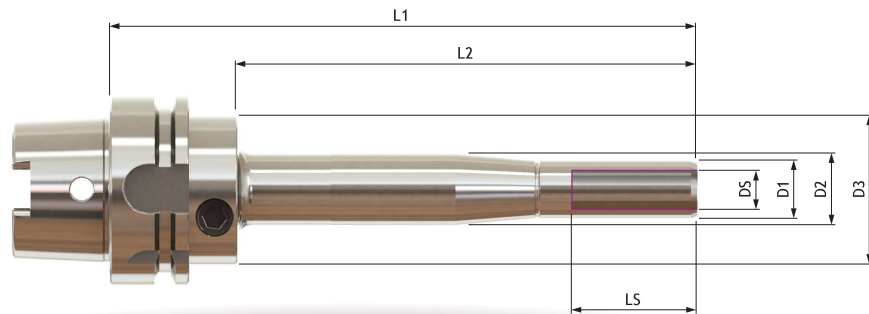

HYDROCHUCKS

HSK-A

HCPS

Short model

DS Ømm	Mount type.	D1 Ømm	D2 Ømm	D3 Ømm	L1 mm	L2 mm	L3 mm	LS mm	Art.no
12 ▲	HSK-A63	19,5	----	48	155	100	----	42	59643
	HSK-A80	19,5	----	48	175	100	----	42	59653
	HSK-A100	19,5	----	48	188	100	----	42	59663
	HSK-A63	19,5	24	48	205	150	52	42	59743
	HSK-A80	19,5	24	48	225	150	52	42	59753
	HSK-A100	19,5	24	48	238	150	52	42	59763

▲ = dimension compatible with reduction sleeve.

HCK+

DS Ømm	Mount type.	D1 Ømm	L1 mm	LS mm	Art.no
20	HSK-A63	61	78	51,8	66109+
32	HSK-A63	82	88	61,8	66111+